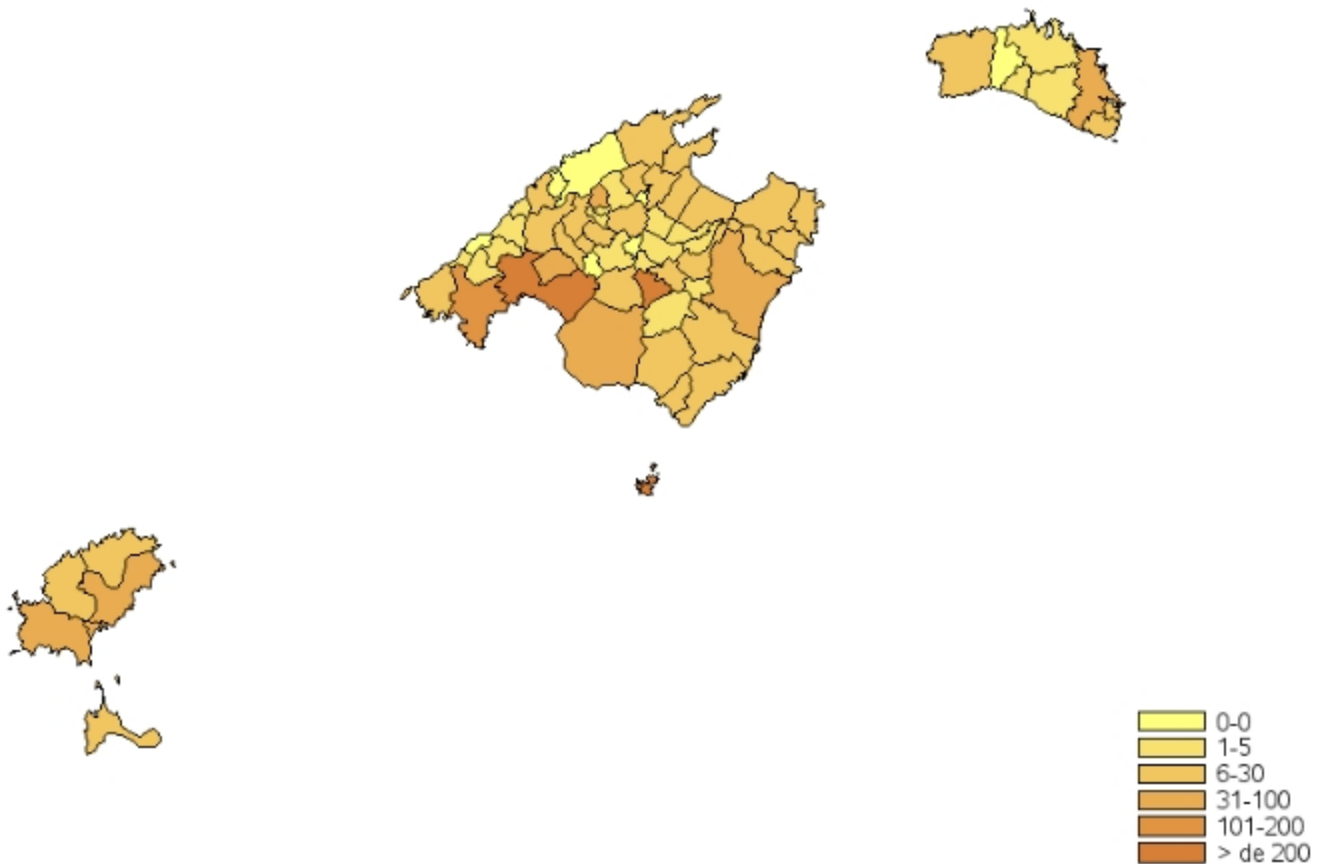

Nombre de matriculacions per tipus de vehicle: Illes Balears i Espanya

	Agost 2012	
	Illes Balears	Espanya
Total	2.799	68.391
Turismes	2.020	48.182
Motocicletes i ciclomotors	598	11.812
Resta	181	8.397

Nombre de turismes matriculats per municipis

Més informació disponible al web de l'Ibestat

» Estadístiques>Economia>Sector Serveis>Transport> [Matriculació de vehicles](#)