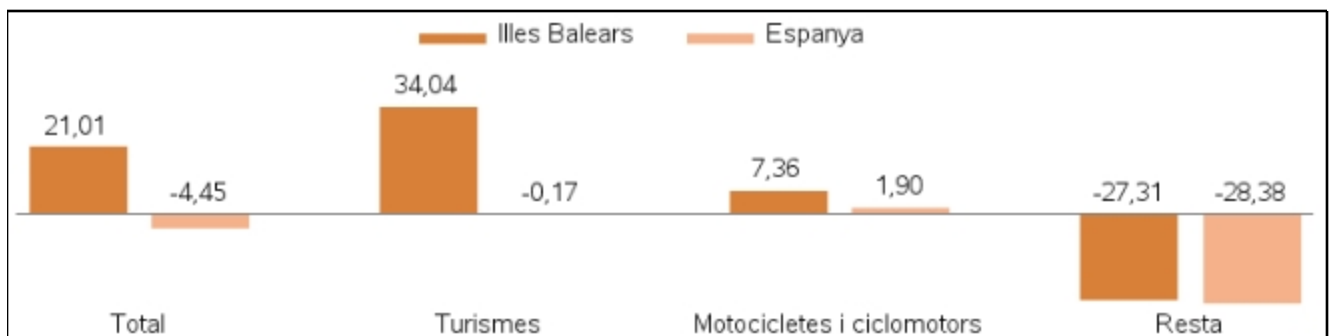

Principals resultats

» Durant el mes de agost, el total de vehicles matriculats a les Illes Balears ha estat de 2.799 i el de turismes, 2.020.

» La variació interanual del nombre de vehicles matriculats a les Illes Balears registra una pujada del 21,01%, mentre que a Espanya aquest mateix valor disminueix un -4,45%.

» Quant a les variacions respecte del mes anterior, les xifres totals mostren, per al conjunt de les Illes Balears, un descens del -8,11% i al conjunt de l'Estat és de -28,03%.

» A les Illes Balears, s'aprecien diferències entre municipis, destaca el nombre de turismes matriculats: Palma, 743, Montuïri, 521, Calvià, 144, Mancor de la Vall, 73 i Manacor, 97, tots ells a Mallorca. A Menorca, Maó, 52 y Ciutatadella, 30. A l'illa d'Eivissa destaca la capital, 129, Santa Eulàlia del Riu, 87 i St. Josep de sa Talaia, 78. A Formentera, 16.

Variació interanual del nombre total de vehicles: Illes Balears i Espanya (%)