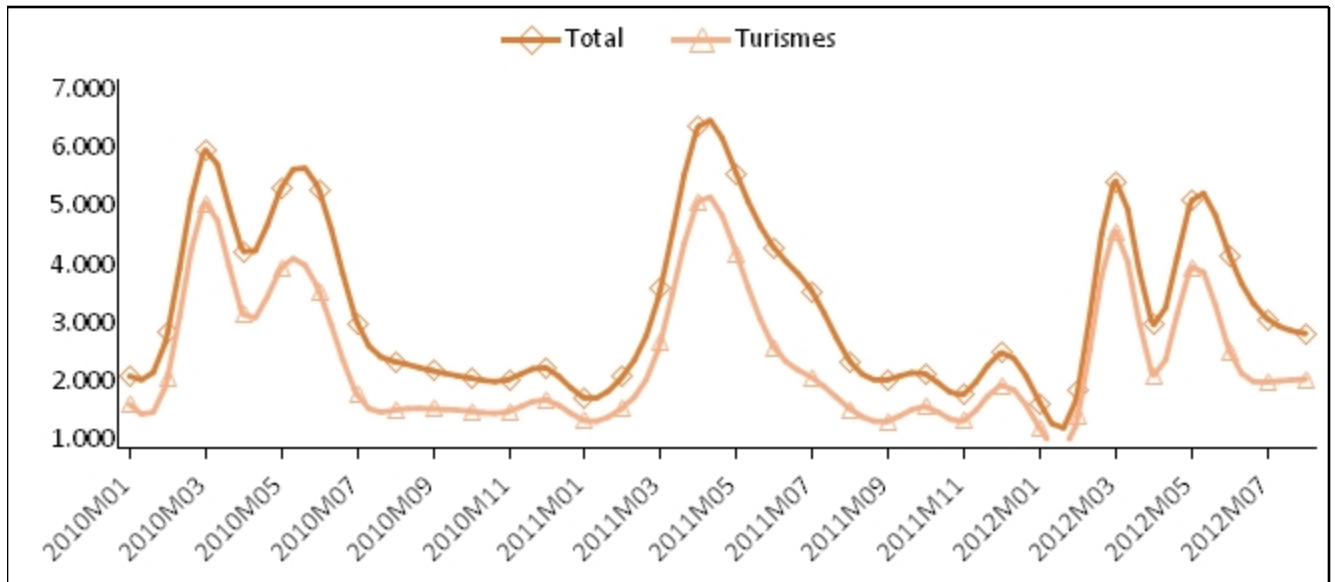

Evolució mensual del nombre de vehicles i turismes matriculats a les Illes Balears

Nombre de matriculacions per tipus de vehicle: Illes Balears i Espanya

	Agost 2012	
	Illes Balears	Espanya
Total	2.799	68.391
Turismes	2.020	48.182
Motocicletes i ciclomotors	598	11.812
Resta	181	8.397

Nombre de turismes matriculats per municipis