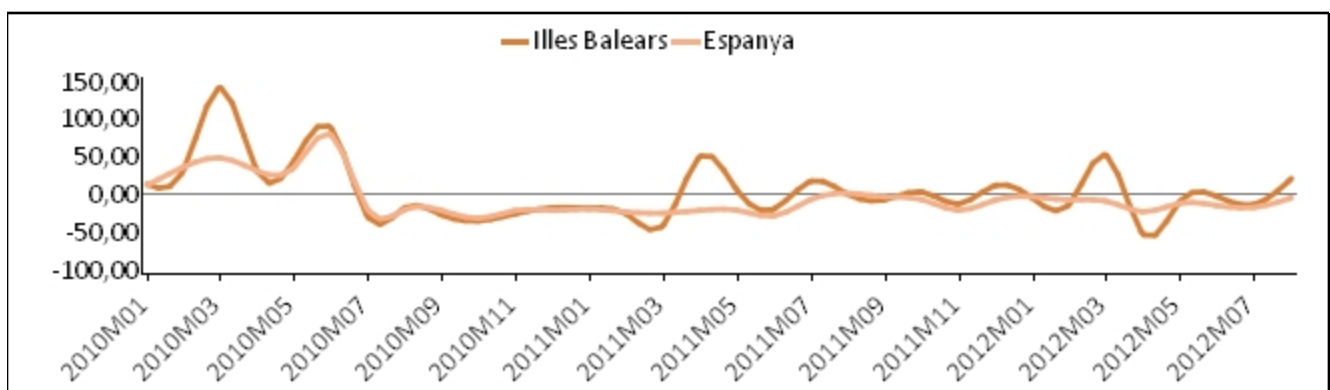

Evolució de la taxa de variació interanual del nombre de vehicles matriculats: Illes Balears i Espanya