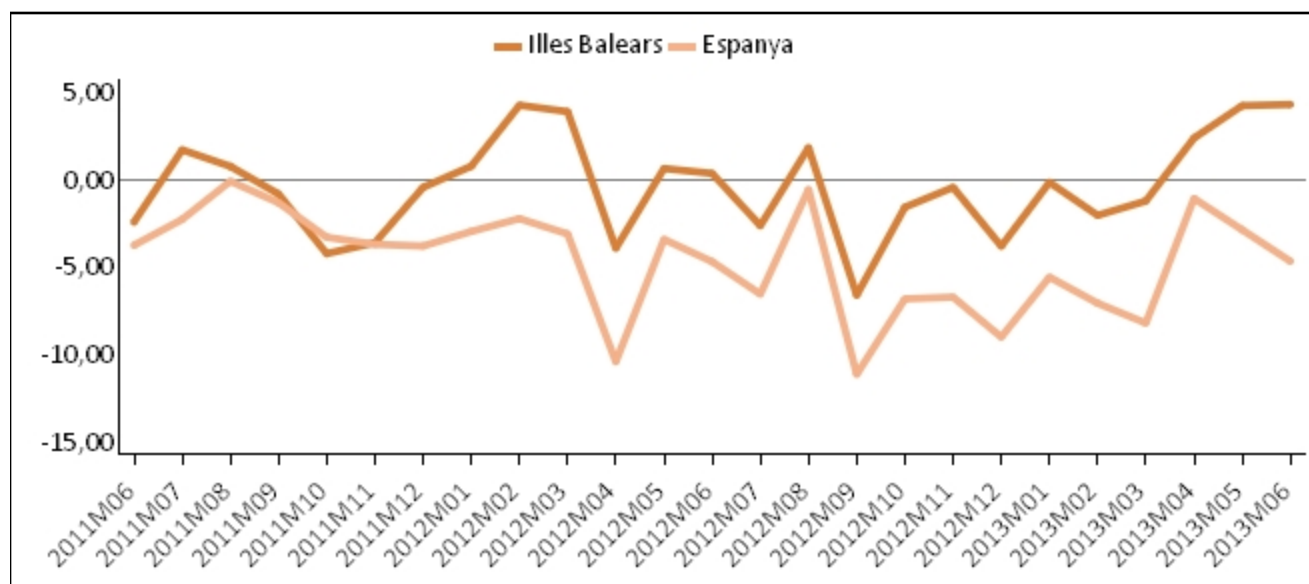

Índex de comerç al detall (ICM) Base 2010

Juny de 2013 (dades provisionals a preus corrents)

Data d'actualització 31/07/2013

Taxa de variació interanual de les vendes en el comerç al detall a preus corrents: Illes Balears i Espanya (%) (base 2010)

Taxa de variació mensual de les vendes en el comerç al detall a preus corrents: Illes Balears i Espanya (%) (base 2010)

Evolució de la taxa de variació interanual de les vendes en el comerç al detall a preus corrents: Illes Balears i Espanya (%) (base 2010)