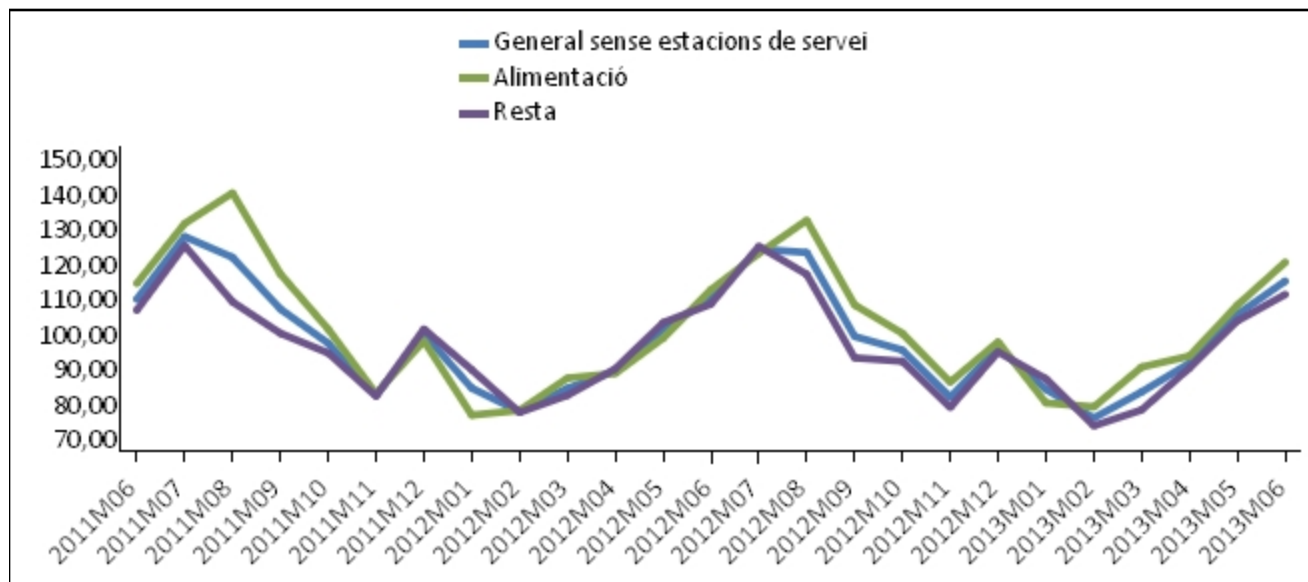

Evolució mensual de les vendes en el comerç al detall a Illes Balears per grups a preus corrents en els dos darrers anys (base 2010)

Més informació disponible al web de l'ibestat

» [Estadístiques>Economia>Sector serveis>Índex de comerç al detall](#)

Informació relacionada

- » [Estadístiques>Economia>Sector serveis>Enquesta anual de serveis](#)
- » [Estadístiques>Economia>Sector serveis>Indicadors d'activitat del sector dels serveis](#)

Informació metodològica

L'objectiu principal d'aquest indicador de conjuntura econòmica és proporcionar informació mensual sobre l'evolució de l'activitat del comerç al detall a les Illes Balears.

El procés de recollida de dades, el duu a terme l'Institut Nacional d'Estadística (INE) mitjançant enquestes a les empreses del sector. Les dades són elaborades per l'Institut d'Estadística de les Illes Balears (IBESTAT).

La periodicitat de l'indicador és mensual.

Els índexos de comerç al detall, d'acord amb les recomanacions d'EUROSTAT canvien a l'any base 2010. Per aquest motiu, aquests índexos amb mes de referència gener 2013 deixen de publicar-se amb base 2005 per fer-ho amb la nova base 2010.

Contacte

peticions@ibestat.caib.es