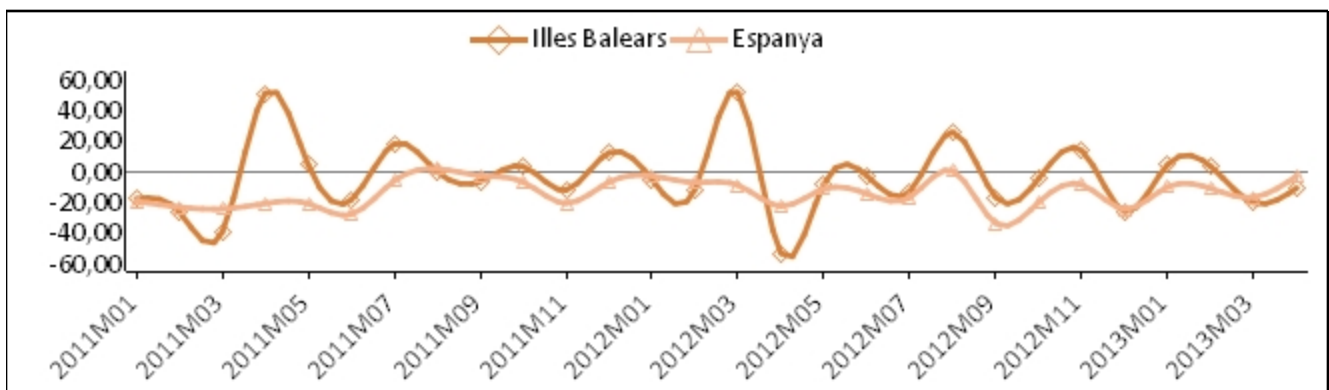

Evolució de la taxa de variació interanual del nombre de vehicles matriculats: Illes Balears i Espanya