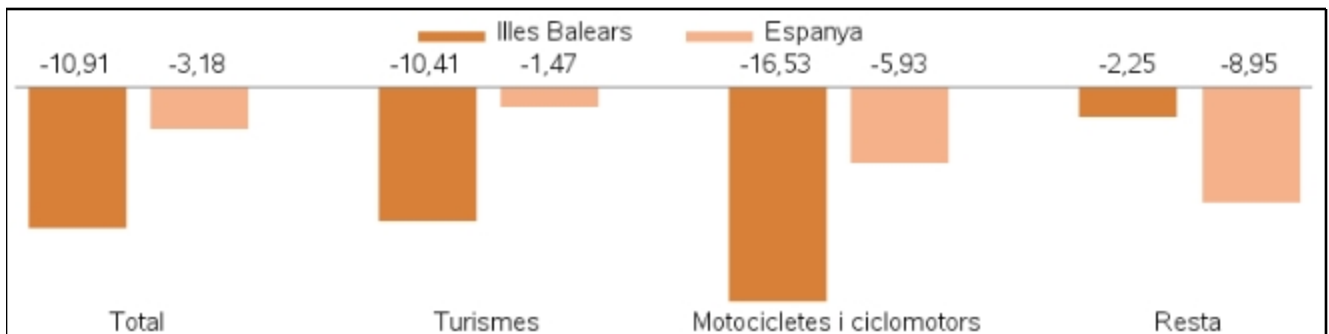

Principals resultats

» Durant el mes de abril, el total de vehicles matriculats a les Illes Balears ha estat de 2.629 i el de turismes, 1.868.

» La variació interanual del nombre de vehicles matriculats a les Illes Balears registra una davallada del -10,91%, mentre que a Espanya aquest mateix valor disminueix un -3,18%.

» Quant a les variacions respecte del mes anterior, les xifres totals mostren, per al conjunt de les Illes Balears, un descens del -38,76%, mentre que al conjunt de l'Estat és del -17,57%.

» A les Illes Balears, s'aprecien diferències entre municipis, destaca el nombre de turismes matriculats a: Palma, 405, Montuïri, 385, Ariany, 141, Calvià, 94, Santanyí, 87 i Alcúdia, 68, tots ells a Mallorca. A l'illa d'Eivissa destaca el nombre de matriculacions de turismes a Eivissa capital, 59, St. Josep de sa Talaia, 33 i Santa Eulàlia del Riu, 31. A Menorca destaca Maó amb 20 turismes matriculats. A Formentera 17.

Variació interanual del nombre total de vehicles: Illes Balears i Espanya (%)