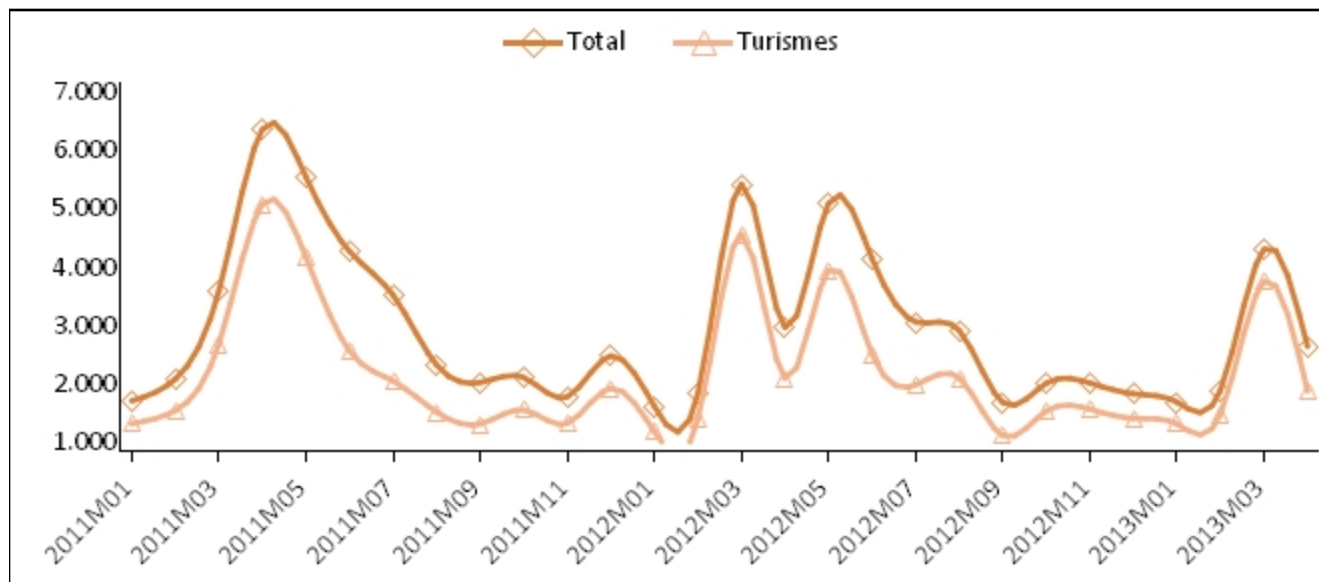

Evolució mensual del nombre de vehicles i turismes matriculats a les Illes Balears

Nombre de matriculacions per tipus de vehicle: Illes Balears i Espanya

	Abril 2013	
	Illes Balears	Espanya
Total	2.629	76.452
Turismes	1.868	56.023
Motocicletes i ciclomotors	500	9.415
Resta	261	11.014