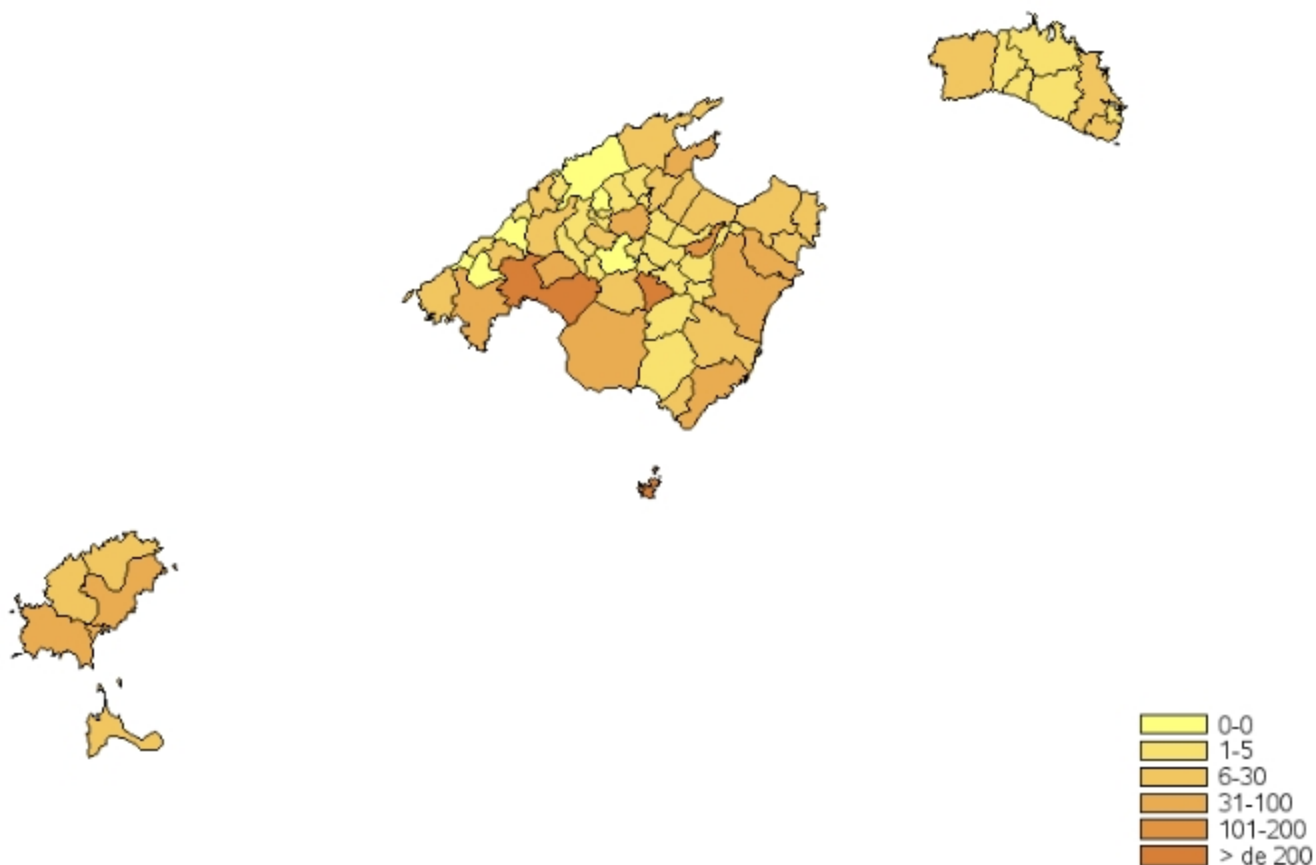

Nombre de turismes matriculats per municipis

Més informació disponible al web de l'ibestat

» Estadístiques>Economia>Sector Serveis>Transport> [Matriculació de vehicles](#)

Informació relacionada

» Estadístiques>Economia>Sector Serveis>Transport> [Parc de vehicles](#)

Informació metodològica

» Aquesta operació estadística proporciona informació sobre el nombre de vehicles que s'han matriculat en un mes determinat a les Illes Balears. La periodicitat d'aquesta estadística és mensual i les dades provisionals provenen de la Direcció General de Trànsit (DGT) per a tot el territori espanyol. L'exploració específica que du a terme l'ibestat proporciona dades sobre els vehicles matriculats a partir d'una agregació pròpia del tipus de vehicle.

Contacte

peticions@ibestat.caib.es