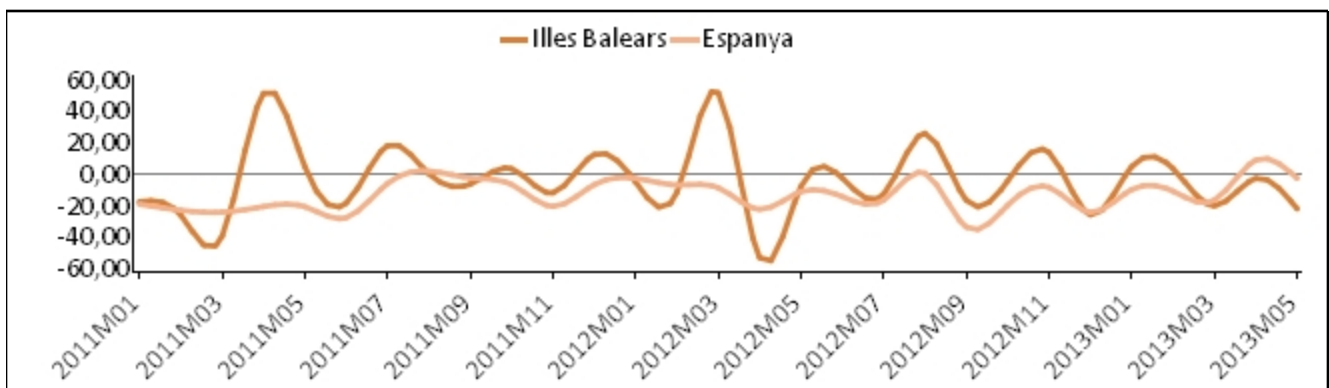

Evolució de la taxa de variació interanual del nombre de vehicles matriculats: Illes Balears i Espanya