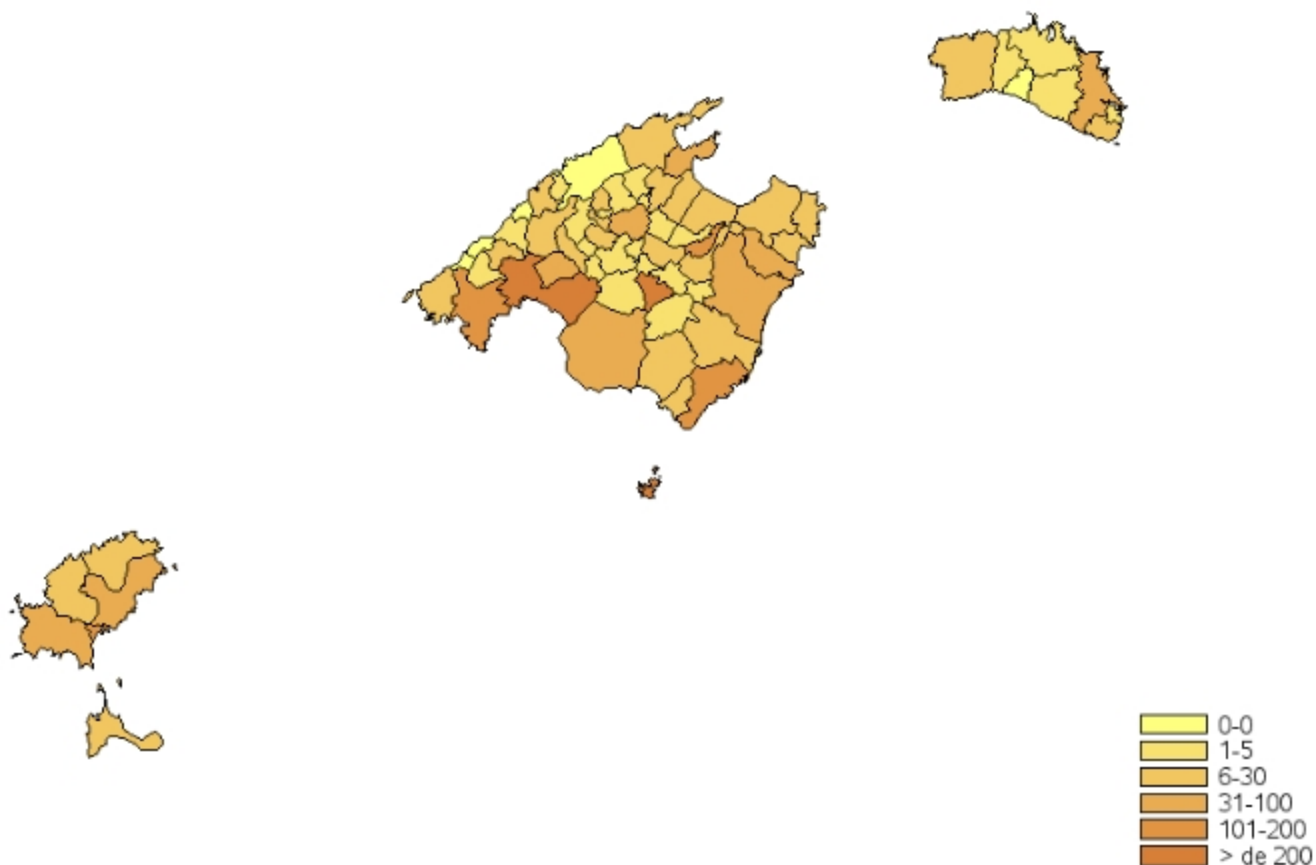

Nombre de turismes matriculats per municipis

Més informació disponible al web de l'ibestat

» Estadístiques>Economia>Sector Serveis>Transport> [Matriculació de vehicles](#)

Informació relacionada

» Estadístiques>Economia>Sector Serveis>Transport> [Parc de vehicles](#)

Informació metodològica

» Aquesta operació estadística proporciona informació sobre el nombre de vehicles que s'han matriculat en un mes determinat a les Illes Balears. La periodicitat d'aquesta estadística és mensual i les dades provisionals provenen de la Direcció General de Trànsit (DGT) per a tot el territori espanyol. L'exploració específica que du a terme l'ibestat proporciona dades sobre els vehicles matriculats a partir d'una agregació pròpia del tipus de vehicle.

Contacte

peticions@ibestat.caib.es