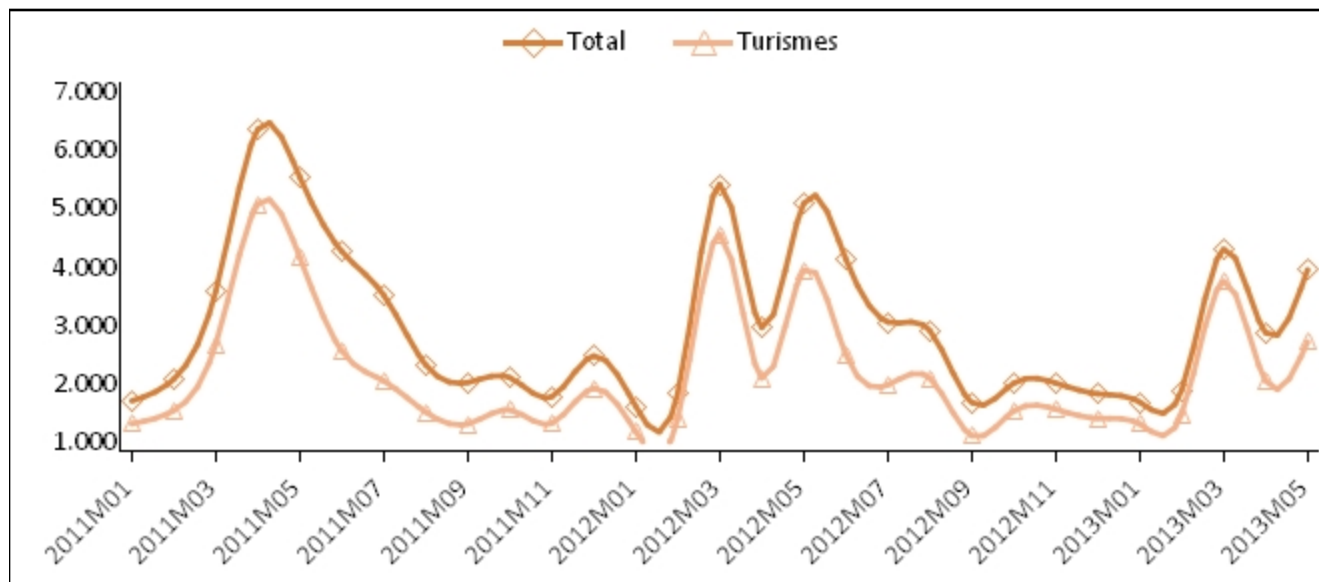

Evolució mensual del nombre de vehicles i turismes matriculats a les Illes Balears

Nombre de matriculacions per tipus de vehicle: Illes Balears i Espanya

	Maig 2013	
	Illes Balears	Espanya
Total	3.939	96.335
Turismes	2.705	71.861
Motocicletes i ciclomotors	891	11.513
Resta	343	12.961