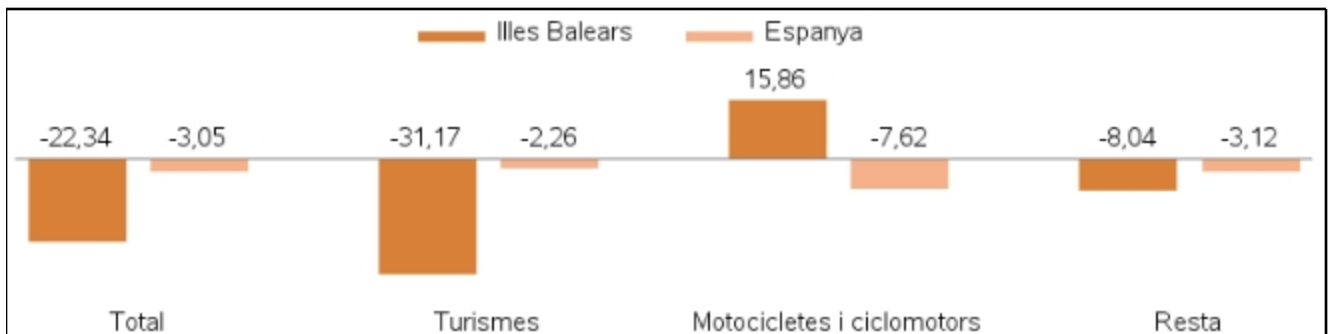

Principals resultats

» Durant el mes de maig, el total de vehicles matriculats a les Illes Balears ha estat de 3.939 i el de turismes, 2.705.

» La variació interanual del nombre de vehicles matriculats a les Illes Balears registra una davallada del -22,34%, mentre que a Espanya aquest mateix valor disminueix un -3,05%.

» Quant a les variacions respecte del mes anterior, les xifres totals mostren, per al conjunt de les Illes Balears, un augment del 37,73%, mentre que al conjunt de l'Estat és del 12,37%.

» A les Illes Balears, s'aprecien diferències entre municipis, destaca el nombre de turismes matriculats a: Palma, 926, Montuïri, 487, Calvià, 131, Santanyí, 111 i Ariany, 102, tots ells a Mallorca. A l'illa d'Eivissa destaca el nombre de matriculacions de turismes a Eivissa capital, 122, Santa Eulàlia del Riu, 46 i St. Josep de sa Talaia, 42. A Menorca destaca Maó amb 33 turismes matriculats. A Formentera 20.

Variació interanual del nombre total de vehicles: Illes Balears i Espanya (%)