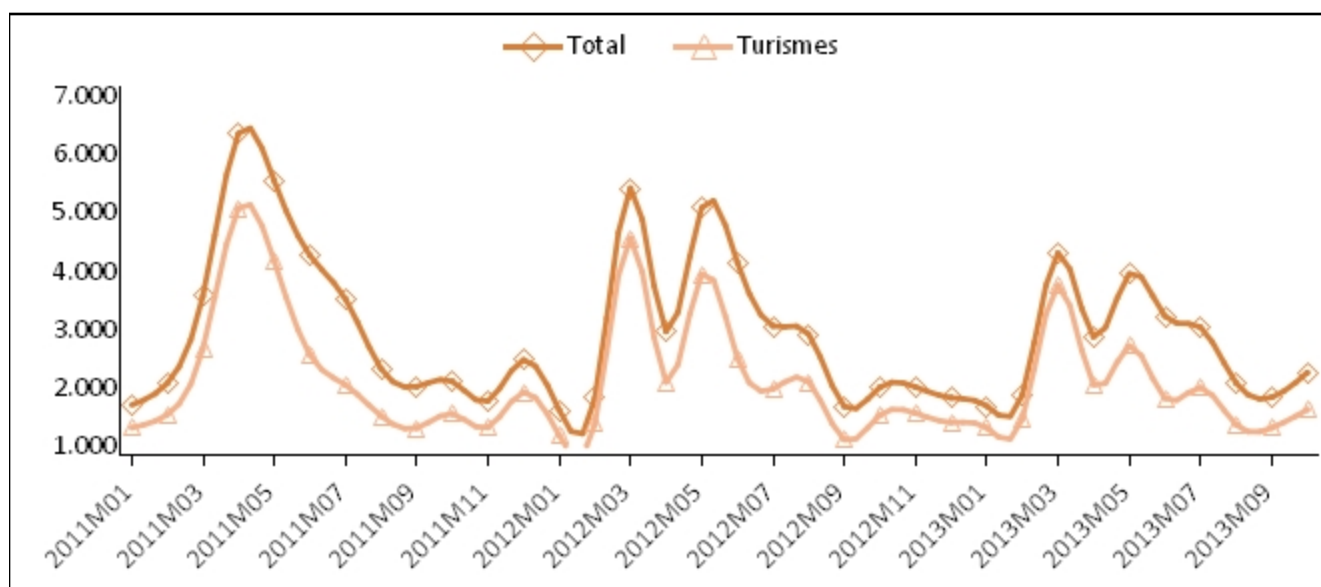

Evolució mensual del nombre de vehicles i turismes matriculats a les Illes Balears

Nombre de matriculacions per illa i tipus de vehicle

	Octubre 2013				
	ILLES BALEARS	Mallorca	Menorca	Eivissa	Formentera
Total	2.253	1.766	128	338	21
Turismes	1.618	1.297	96	214	11
Motocicletes i ciclomotors	380	277	23	77	3
Resta	255	192	9	47	7