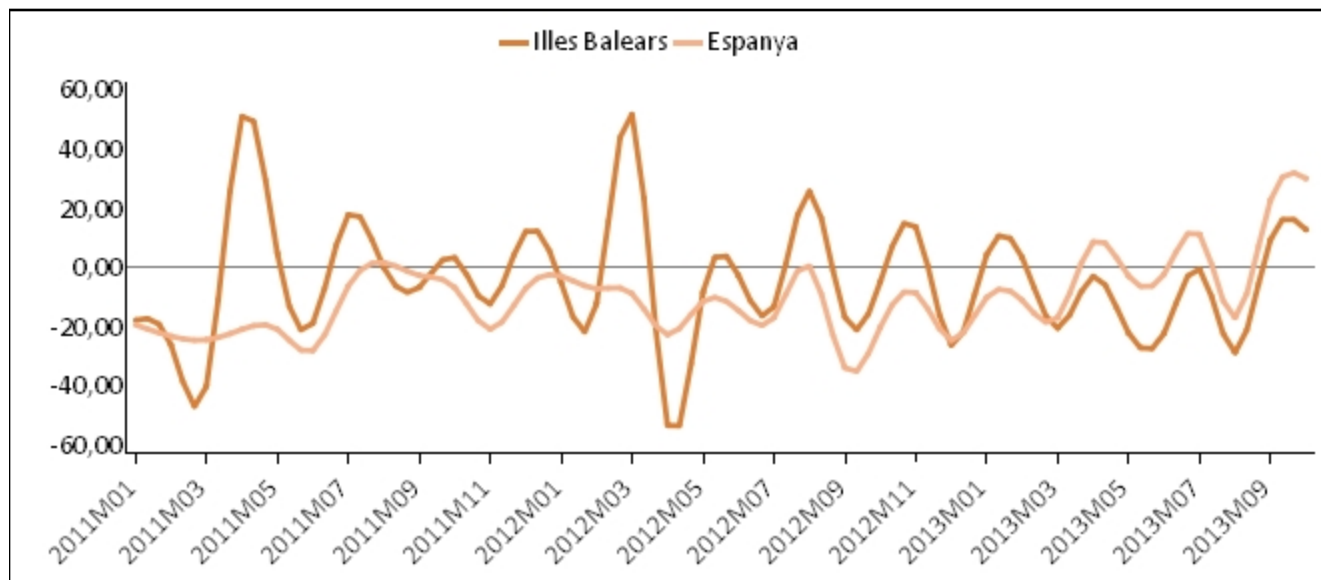

Evolució de la taxa de variació interanual del nombre de vehicles matriculats: Illes Balears i Espanya