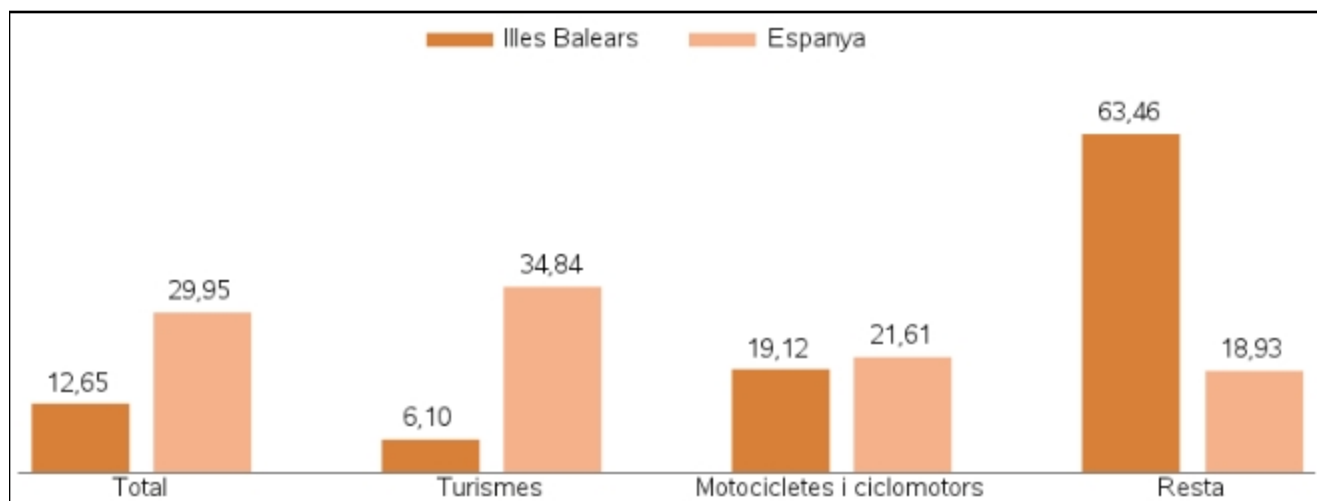

Matriculació de vehicles

Octubre de 2013 (dades provisionals)

Data d'actualizació 05/11/2013

Nombre de matriculacions per tipus de vehicle: Illes Balears i Espanya

	Octubre 2013	
	Illes Balears	Espanya
Total	2.253	89.685
Turismes	1.618	62.265
Motocicletes i ciclomotors	380	11.785
Resta	255	15.635

Variació interanual del nombre total de vehicles: Illes Balears i Espanya (%)